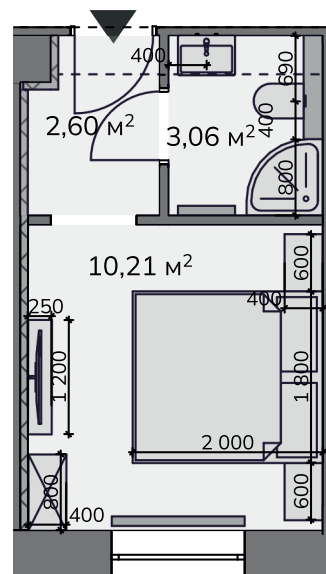

FOUR ELEMENTS
Residence & Spa

Výměra místností

| | |
|-------------------|----------------------|
| Sociální zařízení | 3,06 m ² |
| Předsíň | 2,60 m ² |
| Obývací pokoj | 10,21 m ² |

Užitná plocha **15,90 m²**

sales@fourelements-jizerky.cz

Studio 2.02 / 2 NP / 15,90 m²

Tento výkres byl zpracován pro marketingové účely. Plochy jednotlivých místností jsou pouze orientační. Developer si vyhrazuje právo na změnu. Interiérové vybavení na vizualizacích není součástí dodávky a je pouze ilustrativní. Rozsah dodávky je specifikován ve standardu.