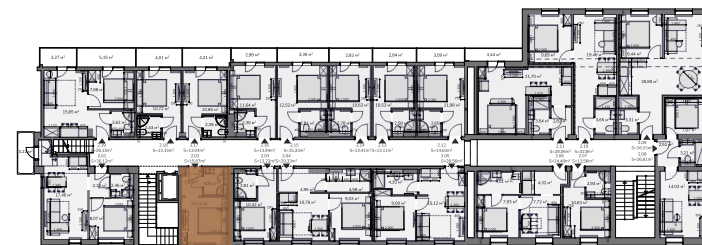

FOUR ELEMENTS
Residence & Spa

Výměra místností

| | |
|-------------------|----------------------|
| Sociální zařízení | 3,06 m ² |
| Předsíň | 2,60 m ² |
| Obývací pokoj | 10,21 m ² |

Užitná plocha **15,90 m²**

Společné prostory

- wellness
- biotop se saunovým světem
- fitness
- restaurace
- bar
- kino
- dětská herna
- prádelna
- konferenční místnosti s kapacitou až 150 osob

Kontakt na prodejce

+420 777 754 042

sales@fourelements-jizerky.cz

Studio 2.02 / 2 NP / 15,90 m²

Tento výkres byl zpracován pro marketingové účely. Plochy jednotlivých místností jsou pouze orientační. Developer si vyhrazuje právo na změnu. Interiérové vybavení na vizualizacích není součástí dodávky a je pouze ilustrativní. Rozsah dodávky je specifikován ve standardu.