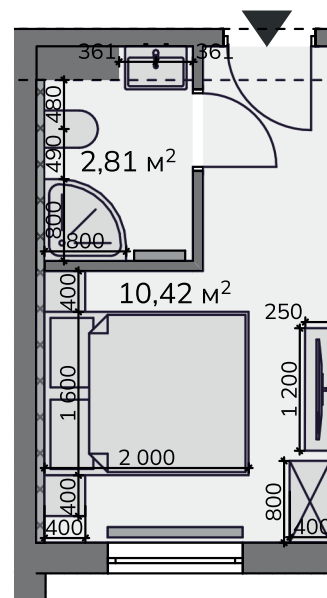

### Výměra místností

Sociální zařízení 2,81 m<sup>2</sup>

Obývací pokoj 10,42 m<sup>2</sup>

### Užitná plocha

**13,23 m<sup>2</sup>**

### Společné prostory

- wellness
- biotop se saunovým světem
- fitness
- restaurace
- bar
- kino
- dětská herna
- prádelna
- konferenční místnosti s kapacitou až 150 osob

Studio 2.03 / 2 NP / 13,23 m<sup>2</sup>