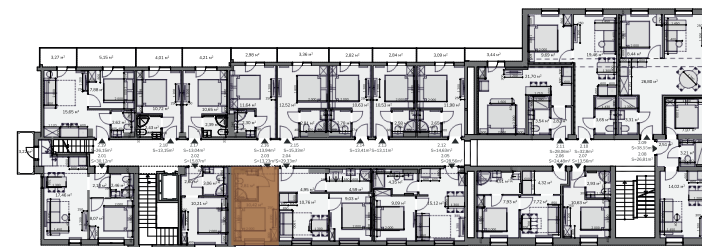

### Výměra místností

Sociální zařízení 2,81 m<sup>2</sup>

Obývací pokoj 10,42 m<sup>2</sup>

### Užitná plocha

**13,23 m<sup>2</sup>**

### Společné prostory

- wellness
- biotop se saunovým světem
- fitness
- restaurace
- bar
- kino
- dětská herna
- prádelna
- konferenční místnosti s kapacitou až 150 osob

Studio 2.03 / 2 NP / 13,23 m<sup>2</sup>