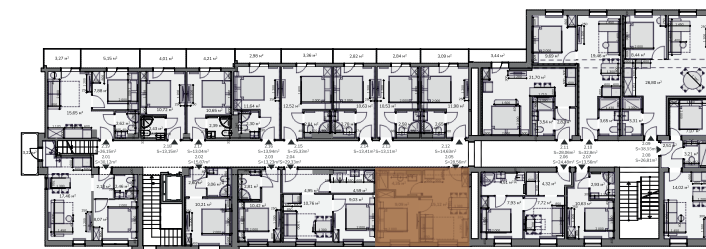

FOUR ELEMENTS
Residence & Spa

Výměra místností

Sociální zařízení	4,35 m ²
Obývací pokoj	15,12 m ²
Ložnice	9,09 m ²

Užitná plocha **28,56 m²**

Společné prostory

- wellness
- biotop se saunovým světem
- fitness
- restaurace
- bar
- kino
- dětská herna
- prádelna
- konferenční místnosti s kapacitou až 150 osob

Apartmán 2.05 / 2 NP / 28,56 m²

Kontakt na prodejce

+420 777 754 042

sales@fourelements-jizerky.cz

Tento výkres byl zpracován pro marketingové účely. Plochy jednotlivých místností jsou pouze orientační. Developer si vyhrazuje právo na změnu. Interiérové vybavení na vizualizacích není součástí dodávky a je pouze ilustrativní. Rozsah dodávky je specifikován ve standardu.