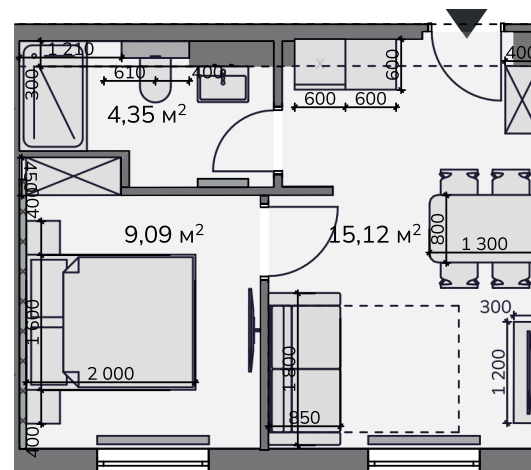

FOUR ELEMENTS
Residence & Spa

Výměra místností

Sociální zařízení	4,35 m ²
Obývací pokoj	15,12 m ²
Ložnice	9,09 m ²

Užitná plocha **28,56 m²**

Společné prostory

- wellness
- biotop se saunovým světem
- fitness
- restaurace
- bar
- kino
- dětská herna
- prádelna
- konferenční místnosti s kapacitou až 150 osob

Apartmán 2.05 / 2 NP / 28,56 m²

Kontakt na prodejce

+420 777 754 042

sales@fourelements-jizerky.cz

Tento výkres byl zpracován pro marketingové účely. Plochy jednotlivých místností jsou pouze orientační. Developer si vyhrazuje právo na změnu. Interiérové vybavení na vizualizacích není součástí dodávky a je pouze ilustrativní. Rozsah dodávky je specifikován ve standardu.