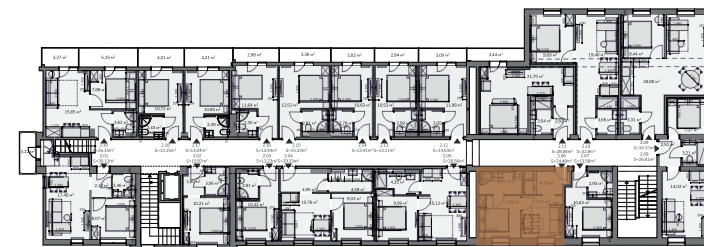

FOUR ELEMENTS
Rezidence & Spa

Výměra místností

Sociální zařízení	4,51 m ²
Předsíň	4,32 m ²
Obývací pokoj	7,72 m ²
Ložnice	7,93 m ²

Užitná plocha **24,48 m²**

Společné prostory

- wellness
- biotop se saunovým světem
- fitness
- restaurace
- bar
- kino
- dětská herna
- prádelna
- konferenční místnosti s kapacitou až 150 osob

Kontakt na prodejce

+420 777 754 042

sales@fourelements-jizerky.cz

Apartmán 2.06 / 2 NP / 24,48 m²

Tento výkres byl zpracován pro marketingové účely. Plochy jednotlivých místností jsou pouze orientační. Developer si vyhrazuje právo na změnu. Interiérové vybavení na vizualizacích není součástí dodávky a je pouze ilustrativní. Rozsah dodávky je specifikován ve standardu.