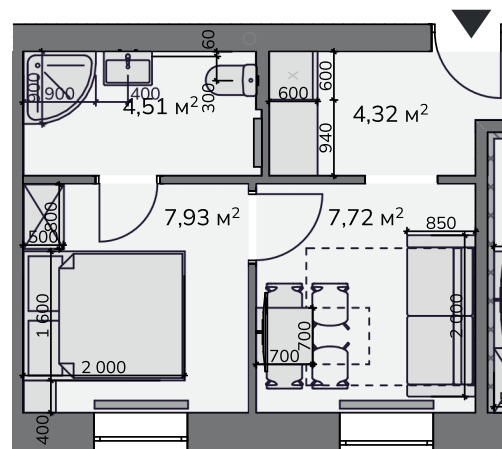

FOUR ELEMENTS
Rezidence & Spa

Výměra místností

Sociální zařízení	4,51 m ²
Předsíň	4,32 m ²
Obývací pokoj	7,72 m ²
Ložnice	7,93 m ²

Užitná plocha **24,48 m²**

Společné prostory

- wellness
- biotop se saunovým světem
- fitness
- restaurace
- bar
- kino
- dětská herna
- prádelna
- konferenční místnosti s kapacitou až 150 osob

Kontakt na prodejce

+420 777 754 042

sales@fourelements-jizerky.cz

Apartmán 2.06 / 2 NP / 24,48 m²

Tento výkres byl zpracován pro marketingové účely. Plochy jednotlivých místností jsou pouze orientační. Developer si vyhrazuje právo na změnu. Interiérové vybavení na vizualizacích není součástí dodávky a je pouze ilustrativní. Rozsah dodávky je specifikován ve standardu.