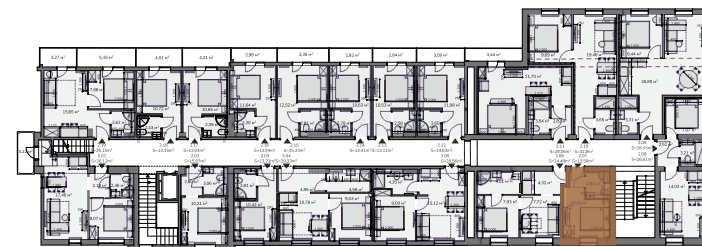

FOUR ELEMENTS
Rezidence & Spa

Výměra místností

Sociální zařízení 2,93 m²

Obývací pokoj 10,63 m²

Užitná plocha

13,56 m²

Společné prostory

- wellness
- biotop se saunovým světem
- fitness
- restaurace
- bar
- kino
- dětská herna
- prádelna
- konferenční místnosti s kapacitou až 150 osob

Studio 2.07 / 2 NP / 13,56 m²

Kontakt na prodejce

+420 777 754 042

sales@fourelements-jizerky.cz

Tento výkres byl zpracován pro marketingové účely. Plochy jednotlivých místností jsou pouze orientační. Developer si vyhrazuje právo na změnu. Interiérové vybavení na vizualizacích není součástí dodávky a je pouze ilustrativní. Rozsah dodávky je specifikován ve standardu.