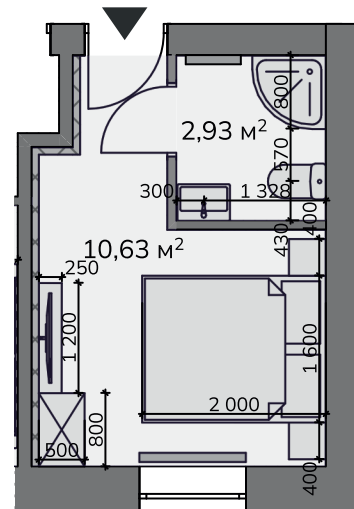

FOUR ELEMENTS
Rezidence & Spa

Výměra místností

Sociální zařízení 2,93 m²

Obývací pokoj 10,63 m²

Užitná plocha

13,56 m²

Společné prostory

- wellness
- biotop se saunovým světem
- fitness
- restaurace
- bar
- kino
- dětská herna
- prádelna
- konferenční místnosti s kapacitou až 150 osob

Studio 2.07 / 2 NP / 13,56 m²

Kontakt na prodejce

+420 777 754 042

sales@fourelements-jizerky.cz

Tento výkres byl zpracován pro marketingové účely. Plochy jednotlivých místností jsou pouze orientační. Developer si vyhrazuje právo na změnu. Interiérové vybavení na vizualizacích není součástí dodávky a je pouze ilustrativní. Rozsah dodávky je specifikován ve standardu.