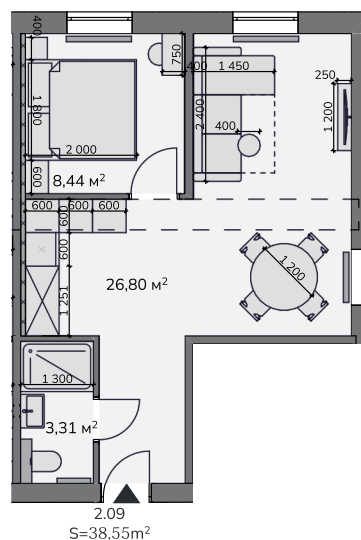

FOUR ELEMENTS
Residence & Spa

Výměra místností

Sociální zařízení	3,31 m ²
Pokoj s kuch. koutem	26,80 m ²
Ložnice	8,44 m ²

Užitná plocha 38,55 m²

Společné prostory

- wellness
- biotop se saunovým světem
- fitness
- restaurace
- bar
- kino
- dětská herna
- prádelna
- konferenční místnosti s kapacitou až 150 osob

Apartmán 2.09 / 2 NP / 2+kk / 38,55 m²

Kontakt na prodejce

+420 777 754 042

sales@fourelements-jizerky.cz

Tento výkres byl zpracován pro marketingové účely. Plochy jednotlivých místností jsou pouze orientační. Developer si vyhrazuje právo na změnu. Interiérové vybavení na vizualizacích není součástí dodávky a je pouze ilustrativní. Rozsah dodávky je specifikován ve standardu.