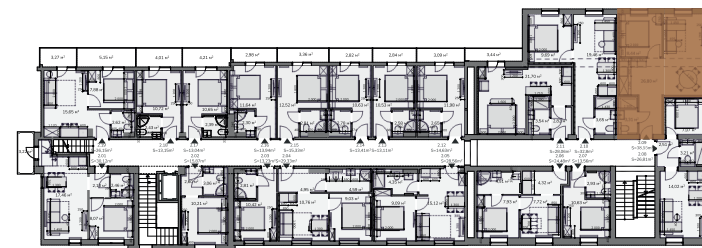

FOUR ELEMENTS
Residence & Spa

Výměra místností

Sociální zařízení	3,31 m ²
Pokoj s kuch. koutem	26,80 m ²
Ložnice	8,44 m ²

Užitná plocha 38,55 m²

Společné prostory

- wellness
- biotop se saunovým světem
- fitness
- restaurace
- bar
- kino
- dětská herna
- prádelna
- konferenční místnosti s kapacitou až 150 osob

Apartmán 2.09 / 2 NP / 2+kk / 38,55 m²

Kontakt na prodejce

+420 777 754 042

sales@fourelements-jizerky.cz

Tento výkres byl zpracován pro marketingové účely. Plochy jednotlivých místností jsou pouze orientační. Developer si vyhrazuje právo na změnu. Interiérové vybavení na vizualizacích není součástí dodávky a je pouze ilustrativní. Rozsah dodávky je specifikován ve standardu.