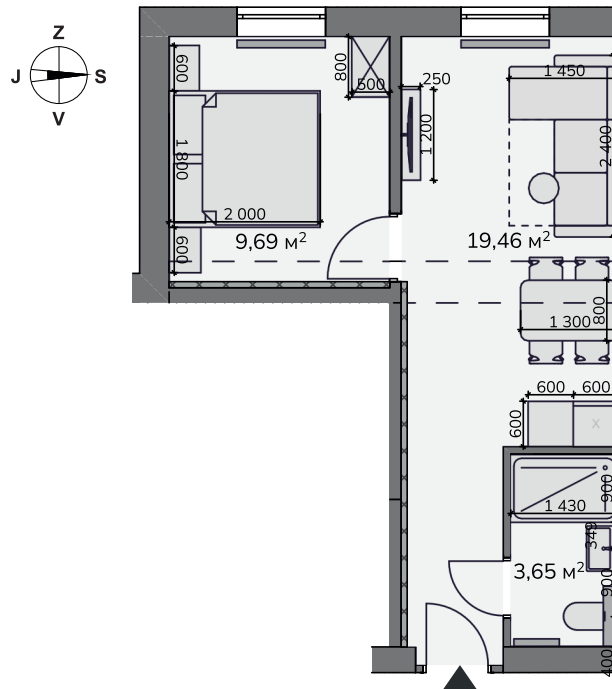

FOUR ELEMENTS
Residence & Spa

Výměra místností

Sociální zařízení	3,65 m ²
Obývací pokoj	19,46 m ²
Ložnice	9,69 m ²

Užitná plocha **32,80 m²**

Společné prostory

- wellness
- biotop se saunovým světem
- fitness
- restaurace
- bar
- kino
- dětská herna
- prádelna
- konferenční místnosti s kapacitou až 150 osob

Kontakt na prodejce

+420 777 754 042

sales@fourelements-jizerky.cz

Apartmán 2.10 / 2 NP / 2+kk / 32,80 m²

Tento výkres byl zpracován pro marketingové účely. Plochy jednotlivých místností jsou pouze orientační. Developer si vyhrazuje právo na změnu. Interiérové vybavení na vizualizacích není součástí dodávky a je pouze ilustrativní. Rozsah dodávky je specifikován ve standardu.