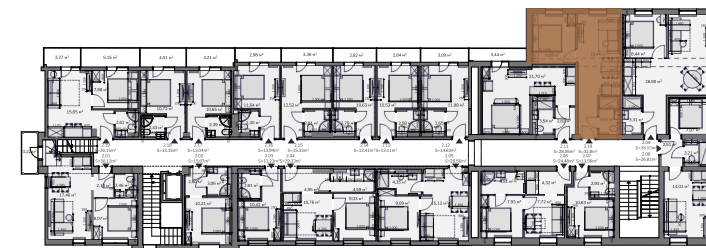

FOUR ELEMENTS
Residence & Spa

Výměra místností

Sociální zařízení	3,65 m ²
Obývací pokoj	19,46 m ²
Ložnice	9,69 m ²

Užitná plocha **32,80 m²**

Společné prostory

- wellness
- biotop se saunovým světem
- fitness
- restaurace
- bar
- kino
- dětská herna
- prádelna
- konferenční místnosti s kapacitou až 150 osob

Kontakt na prodejce

+420 777 754 042

sales@fourelements-jizerky.cz

Apartmán 2.10 / 2 NP / 2+kk / 32,80 m²

Tento výkres byl zpracován pro marketingové účely. Plochy jednotlivých místností jsou pouze orientační. Developer si vyhrazuje právo na změnu. Interiérové vybavení na vizualizacích není součástí dodávky a je pouze ilustrativní. Rozsah dodávky je specifikován ve standardu.