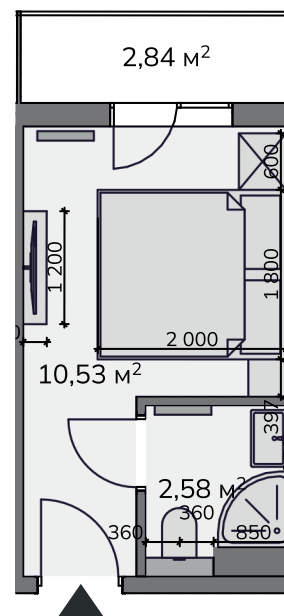

FOUR ELEMENTS
Rezidence & Spa

Výměra místností

Sociální zařízení 2,58 m²
Obývací pokoj 10,53 m²

Užitná plocha

13,11 m²

Balkon

2,84 m²

Společné prostory

Studio 2.13 / 2 NP / 13,11 m²

Tento výkres byl zpracován pro marketingové účely. Plochy jednotlivých místností jsou pouze orientační. Developer si vyhrazuje právo na změnu. Interiérové vybavení na vizualizacích není součástí dodávky a je pouze ilustrativní. Rozsah dodávky je specifikován ve standardu.