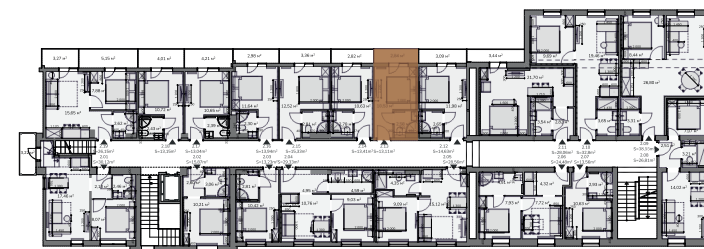

FOUR ELEMENTS
Rezidence & Spa

Výměra místností

Sociální zařízení 2,58 m²
Obývací pokoj 10,53 m²

Užitná plocha

13,11 m²

Balkon

2,84 m²

Společné prostory

Studio 2.13 / 2 NP / 13,11 m²

Tento výkres byl zpracován pro marketingové účely. Plochy jednotlivých místností jsou pouze orientační. Developer si vyhrazuje právo na změnu. Interiérové vybavení na vizualizacích není součástí dodávky a je pouze ilustrativní. Rozsah dodávky je specifikován ve standardu.