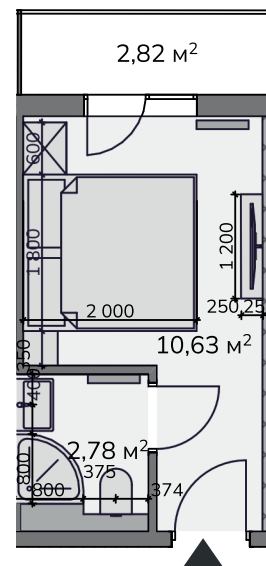

### Výměra místností

Sociální zařízení	2,78 m <sup>2</sup>
Obývací pokoj	10,63 m <sup>2</sup>

### Balkon

2,82 m<sup>2</sup>

## Studio 2.14 / 2 NP / 13,41 m<sup>2</sup>

Tento výkres byl zpracován pro marketingové účely. Plochy jednotlivých místností jsou pouze orientační. Developer si vyhrazuje právo na změnu. Interiérové vybavení na vizualizacích není součástí dodávky a je pouze ilustrativní. Rozsah dodávky je specifikován ve standardu.