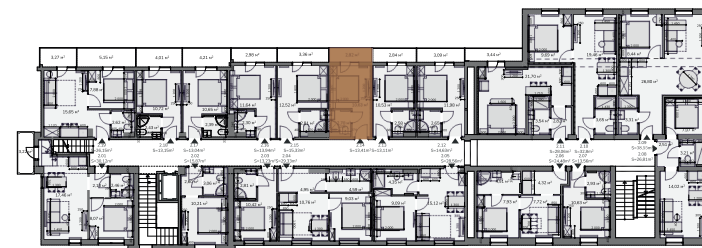

### Výměra místností

Sociální zařízení	2,78 m <sup>2</sup>
Obývací pokoj	10,63 m <sup>2</sup>

### Balkon

2,82 m<sup>2</sup>

### Společné prostory

- wellness
- biotop se saunovým světem
- fitness
- restaurace
- bar
- kino
- dětská herna
- prádelna
- konferenční místnosti s kapacitou až 150 osob

## Studio 2.14 / 2 NP / 13,41 m<sup>2</sup>

Tento výkres byl zpracován pro marketingové účely. Plochy jednotlivých místností jsou pouze orientační. Developer si vyhrazuje právo na změnu. Interiérové vybavení na vizualizacích není součástí dodávky a je pouze ilustrativní. Rozsah dodávky je specifikován ve standardu.