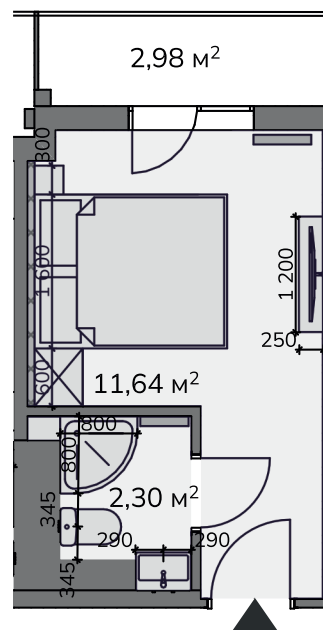

FOUR ELEMENTS  
Residence & Spa

Výměra místností

Sociální zařízení 2,30 m<sup>2</sup>

Obývací pokoj 11,64 m<sup>2</sup>

Užitná plocha **13,94 m<sup>2</sup>**

Balkon 2,98 m<sup>2</sup>

Společné prostory

- wellness
- biotop se saunovým světem
- fitness
- restaurace
- bar
- kino
- dětská herna
- prádelna
- konferenční místnosti s kapacitou až 150 osob

## Studio 2.16 / 2 NP / 13,94 m<sup>2</sup>

Tento výkres byl zpracován pro marketingové účely. Plochy jednotlivých místností jsou pouze orientační. Developer si vyhrazuje právo na změnu. Interiérové vybavení na vizualizacích není součástí dodávky a je pouze ilustrativní. Rozsah dodávky je specifikován ve standardu.