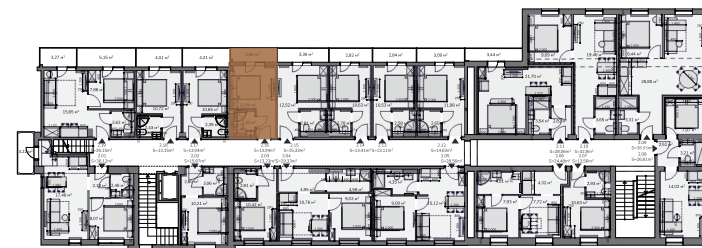

FOUR ELEMENTS  
Residence & Spa

Výměra místností

Sociální zařízení 2,30 m<sup>2</sup>

Obývací pokoj 11,64 m<sup>2</sup>

Užitná plocha **13,94 m<sup>2</sup>**

Balkon 2,98 m<sup>2</sup>

Společné prostory

- wellness
- biotop se saunovým světem
- fitness
- restaurace
- bar
- kino
- dětská herna
- prádelna
- konferenční místnosti s kapacitou až 150 osob

## Studio 2.16 / 2 NP / 13,94 m<sup>2</sup>

Tento výkres byl zpracován pro marketingové účely. Plochy jednotlivých místností jsou pouze orientační. Developer si vyhrazuje právo na změnu. Interiérové vybavení na vizualizacích není součástí dodávky a je pouze ilustrativní. Rozsah dodávky je specifikován ve standardu.