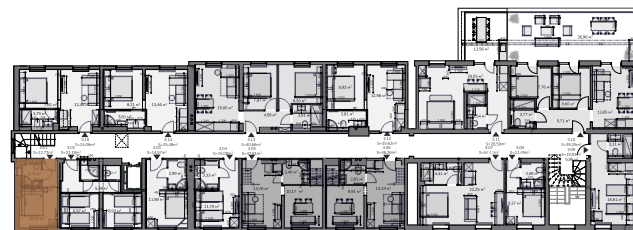

FOUR ELEMENTS
Residence & Spa

Výměra místností

Sociální zařízení 2,70 m²

Obývací pokoj 10,02 m²

Užitná plocha **12,72 m²**

Společné prostory

- wellness
- biotop se saunovým světem
- fitness
- restaurace
- bar
- kino
- dětská herna
- prádelna
- konferenční místnosti s kapacitou až 150 osob

Kontakt na prodejce

+420 777 754 042

sales@fourelements-jizerky.cz

Studio 3.01 / 3 NP / 12,72 m²

Tento výkres byl zpracován pro marketingové účely. Plochy jednotlivých místností jsou pouze orientační. Developer si vyhrazuje právo na změnu. Interiérové vybavení na vizualizacích není součástí dodávky a je pouze ilustrativní. Rozsah dodávky je specifikován ve standardu.