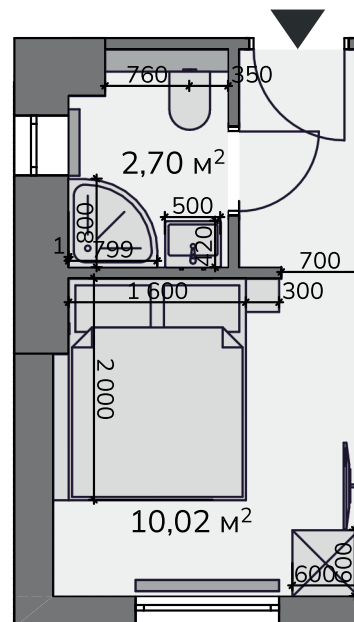

FOUR ELEMENTS
Residence & Spa

Výměra místností

Sociální zařízení 2,70 m²

Obývací pokoj 10,02 m²

Užitná plocha **12,72 m²**

Společné prostory

- wellness
- biotop se saunovým světem
- fitness
- restaurace
- bar
- kino
- dětská herna
- prádelna
- konferenční místnosti s kapacitou až 150 osob

Kontakt na prodejce

+420 777 754 042

sales@fourelements-jizerky.cz

Studio 3.01 / 3 NP / 12,72 m²

Tento výkres byl zpracován pro marketingové účely. Plochy jednotlivých místností jsou pouze orientační. Developer si vyhrazuje právo na změnu. Interiérové vybavení na vizualizacích není součástí dodávky a je pouze ilustrativní. Rozsah dodávky je specifikován ve standardu.