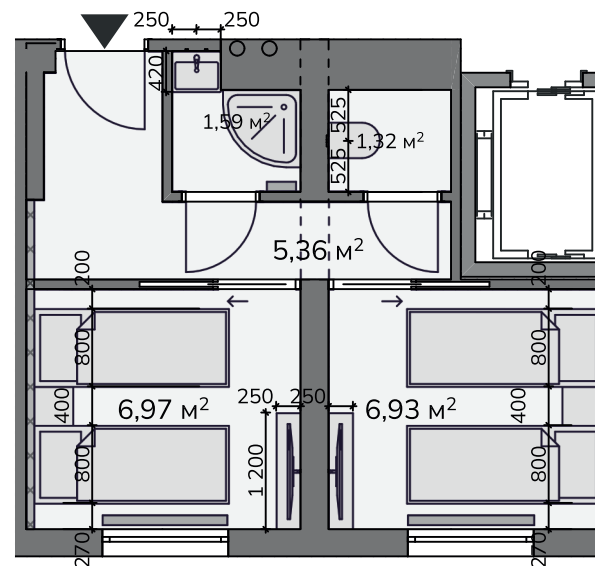

FOUR ELEMENTS
Rezidence & Spa

Výměra místností

| | |
|-------------------|---------------------|
| Sociální zařízení | 1,59 m ² |
| Sociální zařízení | 1,32 m ² |
| Předsíň | 5,36 m ² |
| Ložnice | 6,97 m ² |
| Ložnice | 6,93 m ² |

Užitná plocha **22,17 m²**

Společné prostory

- wellness
- biotop se saunovým světem
- fitness
- restaurace
- bar
- kino
- dětská herna
- prádelna
- konferenční místnosti s kapacitou až 150 osob

Double apartmán 3.02 / 3 NP / 22,17 m²