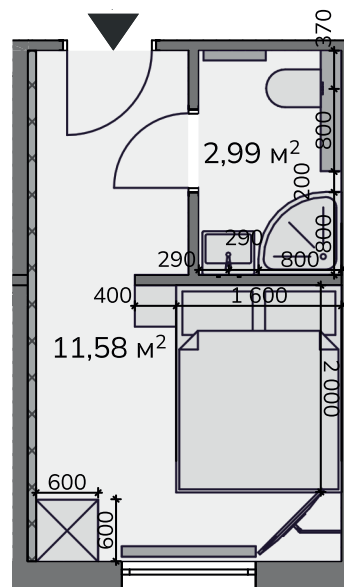

FOUR ELEMENTS
Rezidence & Spa

Výměra místností

Sociální zařízení 2,99 m²

Obývací pokoj 11,58 m²

Užitná plocha

14,57 m²

Společné prostory

- wellness
- biotop se saunovým světem
- fitness
- restaurace
- bar
- kino
- dětská herna
- prádelna
- konferenční místnosti s kapacitou až 150 osob

Kontakt na prodejce

+420 777 754 042

sales@fourelements-jizerky.cz

Studio 3.03 / 3 NP / 14,57 m²

Tento výkres byl zpracován pro marketingové účely. Plochy jednotlivých místností jsou pouze orientační. Developer si vyhrazuje právo na změnu. Interiérové vybavení na vizualizacích není součástí dodávky a je pouze ilustrativní. Rozsah dodávky je specifikován ve standardu.