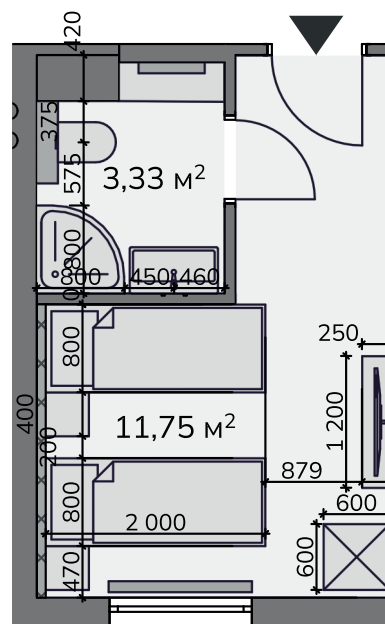

FOUR ELEMENTS
Residence & Spa

Výměra místností

Sociální zařízení 3,33 m²

Obývací pokoj 11,75 m²

Užitná plocha

15,08 m²

Společné prostory

- wellness
- biotop se saunovým světem
- fitness
- restaurace
- bar
- kino
- dětská herna
- prádelna
- konferenční místnosti s kapacitou až 150 osob

Studio 3.04 / 3 NP / 15,08 m²

Kontakt na prodejce

+420 777 754 042

sales@fourelements-jizerky.cz

Tento výkres byl zpracován pro marketingové účely. Plochy jednotlivých místností jsou pouze orientační. Developer si vyhrazuje právo na změnu. Interiérové vybavení na vizualizacích není součástí dodávky a je pouze ilustrativní. Rozsah dodávky je specifikován ve standardu.