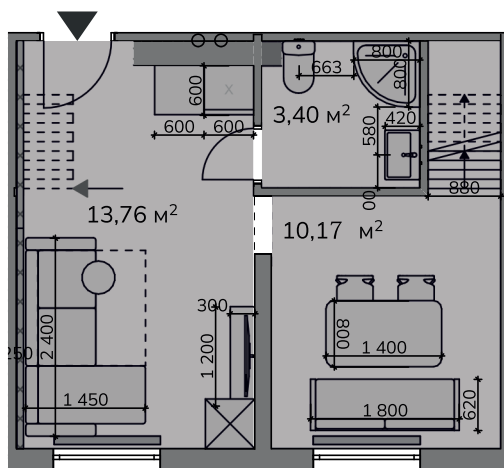

FOUR ELEMENTS
Rezidence & Spa

Výměra místností

Sociální zařízení	3,40 m ²
Obývací pokoj	13,76 m ²
Jídelna	10,17 m ²
Ložnice	10,28 m ²
Ložnice	10,00 m ²

Užitná plocha

47,61 m²

Společné prostory

- wellness
- biotop se saunovým světem
- fitness
- restaurace
- bar
- kino
- dětská herna
- prádelna
- konferenční místnosti s kapacitou až 150 osob

Kontakt na prodejce

+420 777 754 042

sales@fourelements-jizerky.cz

Double apartmán 3.05 / 3 NP / 47,61 m²

Tento výkres byl zpracován pro marketingové účely. Plochy jednotlivých místností jsou pouze orientační. Developer si vyhrazuje právo na změnu. Interiérové vybavení na vizualizacích není součástí dodávky a je pouze ilustrativní. Rozsah dodávky je specifikován ve standardu.