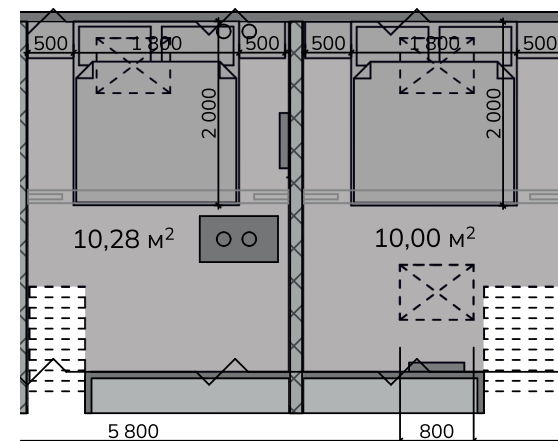

FOUR ELEMENTS
Rezidence & Spa

Výměra místností

Sociální zařízení	3,40 m ²
Obývací pokoj	13,76 m ²
Jídelna	10,17 m ²
Ložnice	10,28 m ²
Ložnice	10,00 m ²

Užitná plocha

47,61 m²

Společné prostory

- wellness
- biotop se saunovým světem
- fitness
- restaurace
- bar
- kino
- dětská herna
- prádelna
- konferenční místnosti s kapacitou až 150 osob

Kontakt na prodejce

+420 777 754 042

sales@fourelements-jizerky.cz

Double apartmán 3.05 / 3 NP / 47,61 m²

Tento výkres byl zpracován pro marketingové účely. Plochy jednotlivých místností jsou pouze orientační. Developer si vyhrazuje právo na změnu. Interiérové vybavení na vizualizacích není součástí dodávky a je pouze ilustrativní. Rozsah dodávky je specifikován ve standardu.