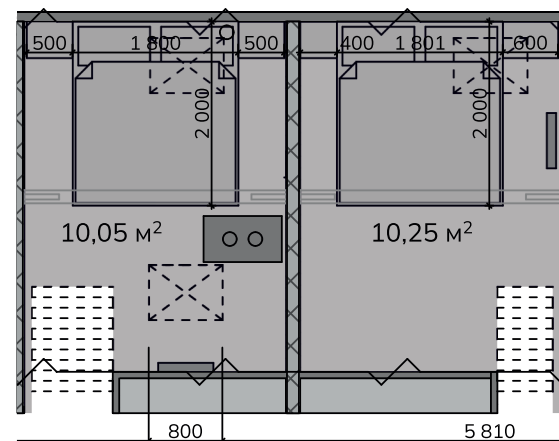

FOUR ELEMENTS
Rezidence & Spa

Výměra místností

Sociální zařízení	2,81 m ²
Obývací pokoj	13,24 m ²
Jídelna	9,91 m ²
Ložnice	10,05 m ²
Ložnice	10,25 m ²

Užitná plocha **46,26 m²**

Společné prostory

- wellness
- biotop se saunovým světem
- fitness
- restaurace
- bar
- kino
- dětská herna
- prádelna
- konferenční místnosti s kapacitou až 150 osob

Kontakt na prodejce

+420 777 754 042

sales@fourelements-jizerky.cz

Double apartmán 3.06 / 3 NP / 46,26 m²

Tento výkres byl zpracován pro marketingové účely. Plochy jednotlivých místností jsou pouze orientační. Developer si vyhrazuje právo na změnu. Interiérové vybavení na vizualizacích není součástí dodávky a je pouze ilustrativní. Rozsah dodávky je specifikován ve standardu.