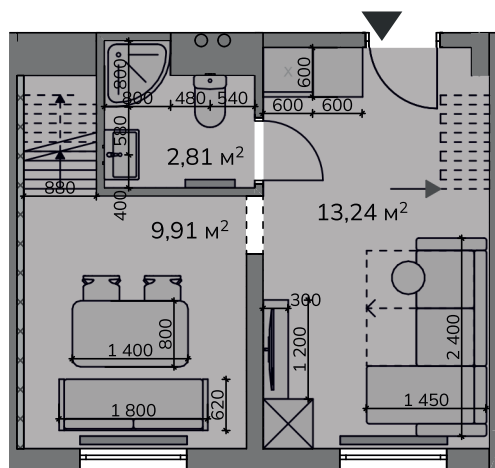

FOUR ELEMENTS
Rezidence & Spa

Výměra místností

Sociální zařízení	2,81 m ²
Obývací pokoj	13,24 m ²
Jídelna	9,91 m ²
Ložnice	10,05 m ²
Ložnice	10,25 m ²

Užitná plocha **46,26 m²**

Společné prostory

- wellness
- biotop se saunovým světem
- fitness
- restaurace
- bar
- kino
- dětská herna
- prádelna
- konferenční místnosti s kapacitou až 150 osob

Kontakt na prodejce

+420 777 754 042

sales@fourelements-jizerky.cz

Double apartmán 3.06 / 3 NP / 46,26 m²

Tento výkres byl zpracován pro marketingové účely. Plochy jednotlivých místností jsou pouze orientační. Developer si vyhrazuje právo na změnu. Interiérové vybavení na vizualizacích není součástí dodávky a je pouze ilustrativní. Rozsah dodávky je specifikován ve standardu.