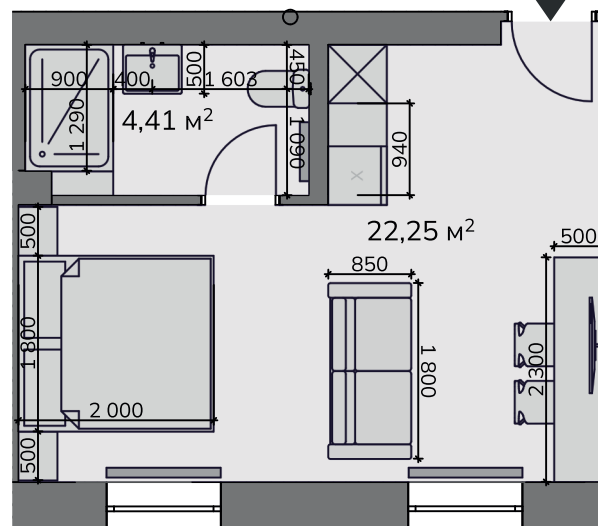

### Výměra místností

Sociální zařízení 4,41 m<sup>2</sup>  
Obytná místnost 22,25 m<sup>2</sup>

### Užitná plocha

26,66 m<sup>2</sup>

## Apartmán 3.07 / 3 NP / 2+kk / 26,66 m<sup>2</sup>

Tento výkres byl zpracován pro marketingové účely. Plochy jednotlivých místností jsou pouze orientační. Developer si vyhrazuje právo na změnu. Interiérové vybavení na vizualizacích není součástí dodávky a je pouze ilustrativní. Rozsah dodávky je specifikován ve standardu.