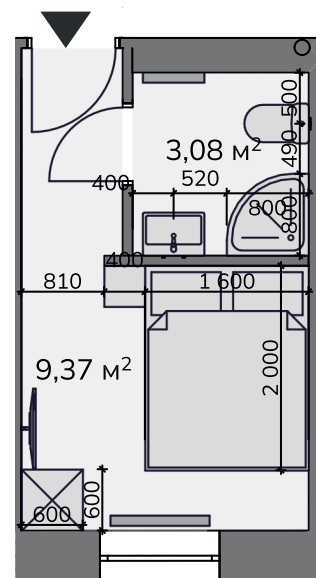

FOUR ELEMENTS
Rezidence & Spa

Výměra místností

Sociální zařízení 3,08 m²

Obývací pokoj 9,37 m²

Užitná plocha **12,45 m²**

Společné prostory

- wellness
- biotop se saunovým světem
- fitness
- restaurace
- bar
- kino
- dětská herna
- prádelna
- konferenční místnosti s kapacitou až 150 osob

Kontakt na prodejce

+420 777 754 042

sales@fourelements-jizerky.cz

Studio 3.08 / 3 NP / 12,45 m²

Tento výkres byl zpracován pro marketingové účely. Plochy jednotlivých místností jsou pouze orientační. Developer si vyhrazuje právo na změnu. Interiérové vybavení na vizualizacích není součástí dodávky a je pouze ilustrativní. Rozsah dodávky je specifikován ve standardu.