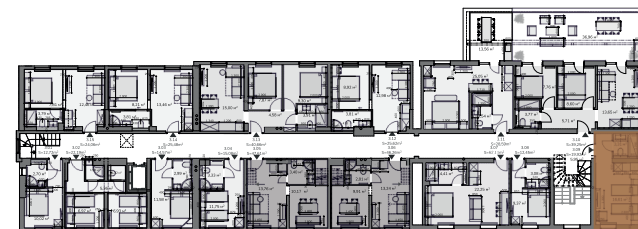

### Výměra místností

Sociální zařízení	3,31 m <sup>2</sup>
Obývací pokoj	16,61 m <sup>2</sup>

Užitná plocha **19,92 m<sup>2</sup>**

### Společné prostory

- wellness
- biotop se saunovým světem
- fitness
- restaurace
- bar
- kino
- dětská herna
- prádelna
- konferenční místnosti s kapacitou až 150 osob

### Kontakt na prodejce

+420 777 754 042

sales@fourelements-jizerky.cz

Studio 3.09 / 3 NP / 19,92 m<sup>2</sup>

Tento výkres byl zpracován pro marketingové účely. Plochy jednotlivých místností jsou pouze orientační. Developer si vyhrazuje právo na změnu. Interiérové vybavení na vizualizacích není součástí dodávky a je pouze ilustrativní. Rozsah dodávky je specifikován ve standardu.