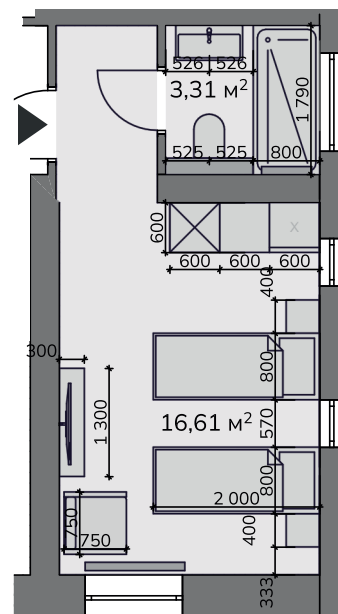

### Výměra místností

Sociální zařízení	3,31 m <sup>2</sup>
Obývací pokoj	16,61 m <sup>2</sup>

Užitná plocha **19,92 m<sup>2</sup>**

### Společné prostory

- wellness
- biotop se saunovým světem
- fitness
- restaurace
- bar
- kino
- dětská herna
- prádelna
- konferenční místnosti s kapacitou až 150 osob

### Kontakt na prodejce

+420 777 754 042

sales@fourelements-jizerky.cz

Studio 3.09 / 3 NP / 19,92 m<sup>2</sup>

Tento výkres byl zpracován pro marketingové účely. Plochy jednotlivých místností jsou pouze orientační. Developer si vyhrazuje právo na změnu. Interiérové vybavení na vizualizacích není součástí dodávky a je pouze ilustrativní. Rozsah dodávky je specifikován ve standardu.