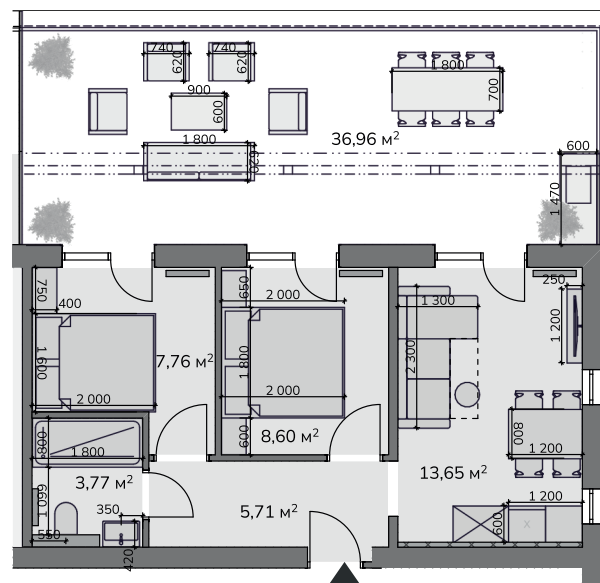

### Výměra místností

Sociální zařízení	3,77 m <sup>2</sup>
Předsíň	5,71 m <sup>2</sup>
Obývací pokoj	13,65 m <sup>2</sup>
Ložnice	7,76 m <sup>2</sup>
Ložnice	8,60 m <sup>2</sup>

Užitná plocha **39,49 m<sup>2</sup>**

### Společné prostory

- wellness
- biotop se saunovým světem
- fitness
- restaurace
- bar
- kino
- dětská herna
- prádelna
- konferenční místnosti s kapacitou až 150 osob

## Apartmán 3.10 / 3 NP / 3+kk / 39,49 m<sup>2</sup>

Tento výkres byl zpracován pro marketingové účely. Plochy jednotlivých místností jsou pouze orientační. Developer si vyhrazuje právo na změnu. Interiérové vybavení na vizualizacích není součástí dodávky a je pouze ilustrativní. Rozsah dodávky je specifikován ve standardu.