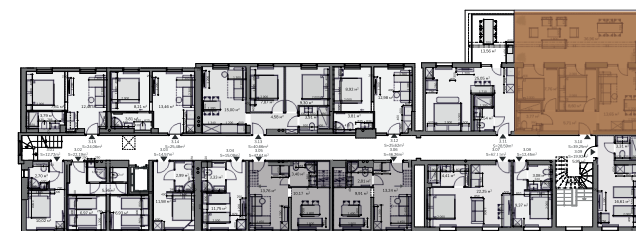

### Společné prostory

- wellness
- biotop se saunovým světem
- fitness
- restaurace
- bar
- kino
- dětská herna
- prádelna
- konferenční místnosti s kapacitou až 150 osob

## Apartmán 3.10 / 3 NP / 3+kk / 39,49 m<sup>2</sup>

Tento výkres byl zpracován pro marketingové účely. Plochy jednotlivých místností jsou pouze orientační. Developer si vyhrazuje právo na změnu. Interiérové vybavení na vizualizacích není součástí dodávky a je pouze ilustrativní. Rozsah dodávky je specifikován ve standardu.