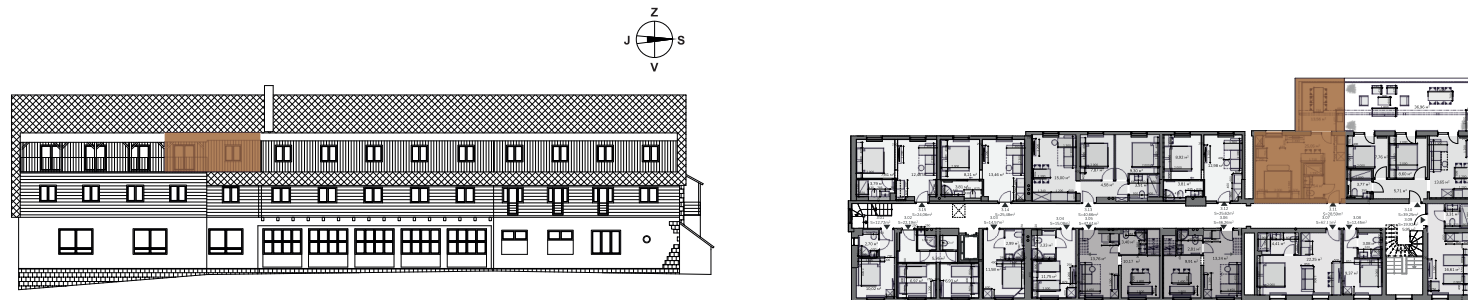

Tento výkres byl zpracován pro marketingové účely. Plochy jednotlivých místností jsou pouze orientační. Developer si vyhrazuje právo na změnu. Interiérové vybavení na vizualizacích není součástí dodávky a je pouze ilustrativní. Rozsah dodávky je specifikován ve standardu.