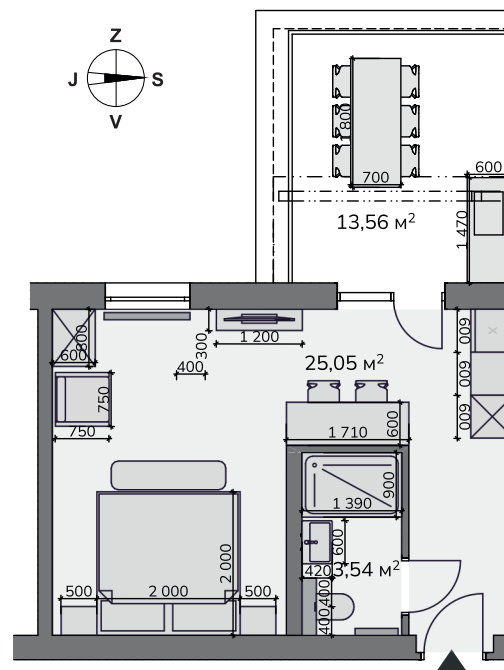

### Výměra místností

Sociální zařízení	3,54 m <sup>2</sup>
Pokoj s kuch. koutem	25,05 m <sup>2</sup>

### Užitná plocha

**28,59 m<sup>2</sup>**

### Terasa

13,56 m<sup>2</sup>

## Apartmán 3.11 / 3 NP / 28,59 m<sup>2</sup>

Tento výkres byl zpracován pro marketingové účely. Plochy jednotlivých místností jsou pouze orientační. Developer si vyhrazuje právo na změnu. Interiérové vybavení na vizualizacích není součástí dodávky a je pouze ilustrativní. Rozsah dodávky je specifikován ve standardu.