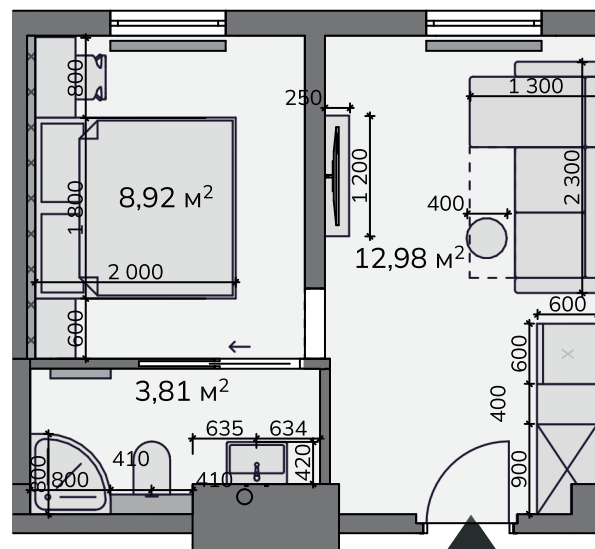

FOUR ELEMENTS
Rezidence & Spa

Výměra místností

Sociální zařízení	3,81 m ²
Obývací pokoj	12,98 m ²
Ložnice	8,92 m ²

Užitná plocha **25,71 m²**

Společné prostory

- wellness
- biotop se saunovým světem
- fitness
- restaurace
- bar
- kino
- dětská herna
- prádelna
- konferenční místnosti s kapacitou až 150 osob

Kontakt na prodejce

+420 777 754 042

sales@fourelements-jizerky.cz

Apartmán 3.12 / 3 NP / 25,71 m²

Tento výkres byl zpracován pro marketingové účely. Plochy jednotlivých místností jsou pouze orientační. Developer si vyhrazuje právo na změnu. Interiérové vybavení na vizualizacích není součástí dodávky a je pouze ilustrativní. Rozsah dodávky je specifikován ve standardu.