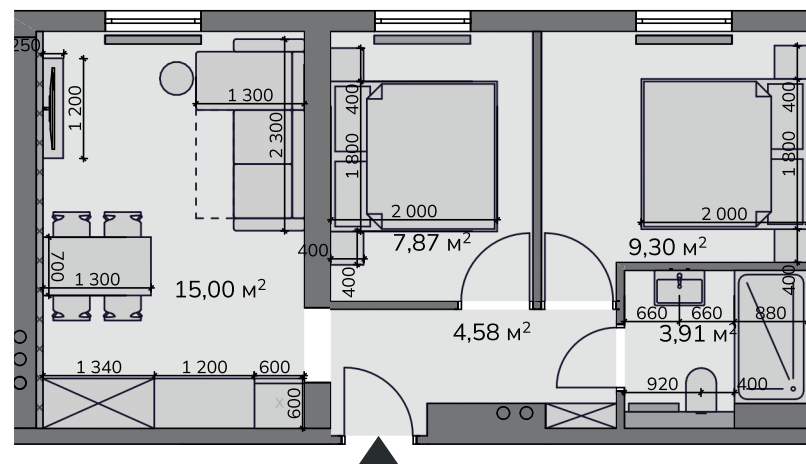

FOUR ELEMENTS
Rezidence & Spa

Výměra místností

Sociální zařízení	3,91 m ²
Předsíň	4,58 m ²
Obývací pokoj	15,00 m ²
Ložnice	7,87 m ²
Ložnice	9,30 m ²

Užitná plocha **40,66 m²**

Společné prostory

- wellness
- biotop se saunovým světem
- fitness
- restaurace
- bar
- kino
- dětská herna
- prádelna
- konferenční místnosti s kapacitou až 150 osob

Kontakt na prodejce

+420 777 754 042

sales@fourelements-jizerky.cz

Apartmán 3.13 / 3 NP / 3+kk / 40,66 m²

Tento výkres byl zpracován pro marketingové účely. Plochy jednotlivých místností jsou pouze orientační. Developer si vyhrazuje právo na změnu. Interiérové vybavení na vizualizacích není součástí dodávky a je pouze ilustrativní. Rozsah dodávky je specifikován ve standardu.