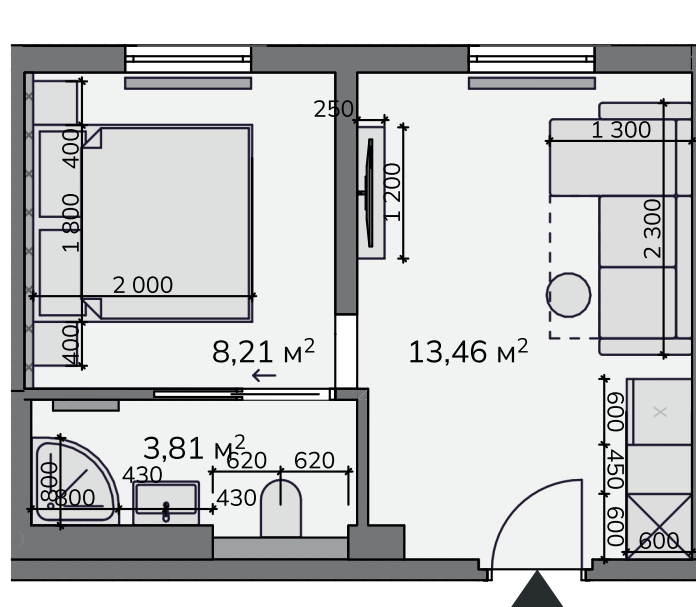

FOUR ELEMENTS
Residence & Spa

Výměra místností

Sociální zařízení	3,81 m ²
Obývací pokoj	13,46 m ²
Ložnice	8,21 m ²

Užitná plocha **25,48 m²**

Společné prostory

- wellness
- biotop se saunovým světem
- fitness
- restaurace
- bar
- kino
- dětská herna
- prádelna
- konferenční místnosti s kapacitou až 150 osob

Apartmán 3.14 / 3 NP / 25,48 m²

Kontakt na prodejce

+420 777 754 042

sales@fourelements-jizerky.cz

Tento výkres byl zpracován pro marketingové účely. Plochy jednotlivých místností jsou pouze orientační. Developer si vyhrazuje právo na změnu. Interiérové vybavení na vizualizacích není součástí dodávky a je pouze ilustrativní. Rozsah dodávky je specifikován ve standardu.