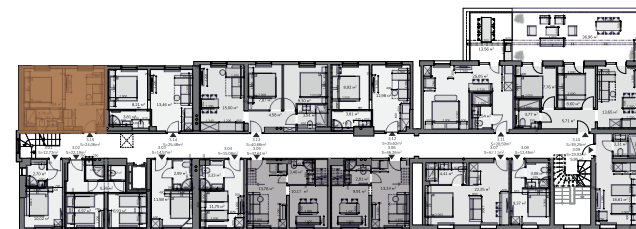

FOUR ELEMENTS
Rezidence & Spa

Výměra místností

Sociální zařízení	3,79 m ²
Obývací pokoj	12,46 m ²
Ložnice	7,81 m ²

Užitná plocha **24,06 m²**

Společné prostory

- wellness
- biotop se saunovým světem
- fitness
- restaurace
- bar
- kino
- dětská herna
- prádelna
- konferenční místnosti s kapacitou až 150 osob

Apartmán 3.15 / 3 NP / 24,06 m²

Kontakt na prodejce

+420 777 754 042

sales@fourelements-jizerky.cz

Tento výkres byl zpracován pro marketingové účely. Plochy jednotlivých místností jsou pouze orientační. Developer si vyhrazuje právo na změnu. Interiérové vybavení na vizualizacích není součástí dodávky a je pouze ilustrativní. Rozsah dodávky je specifikován ve standardu.