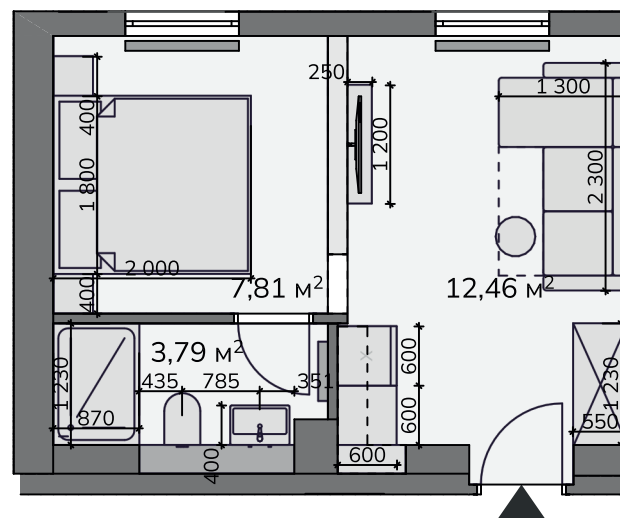

FOUR ELEMENTS
Rezidence & Spa

Výměra místností

Sociální zařízení	3,79 m ²
Obývací pokoj	12,46 m ²
Ložnice	7,81 m ²

Užitná plocha **24,06 m²**

Společné prostory

- wellness
- biotop se saunovým světem
- fitness
- restaurace
- bar
- kino
- dětská herna
- prádelna
- konferenční místnosti s kapacitou až 150 osob

Apartmán 3.15 / 3 NP / 24,06 m²

Kontakt na prodejce

+420 777 754 042

sales@fourelements-jizerky.cz

Tento výkres byl zpracován pro marketingové účely. Plochy jednotlivých místností jsou pouze orientační. Developer si vyhrazuje právo na změnu. Interiérové vybavení na vizualizacích není součástí dodávky a je pouze ilustrativní. Rozsah dodávky je specifikován ve standardu.